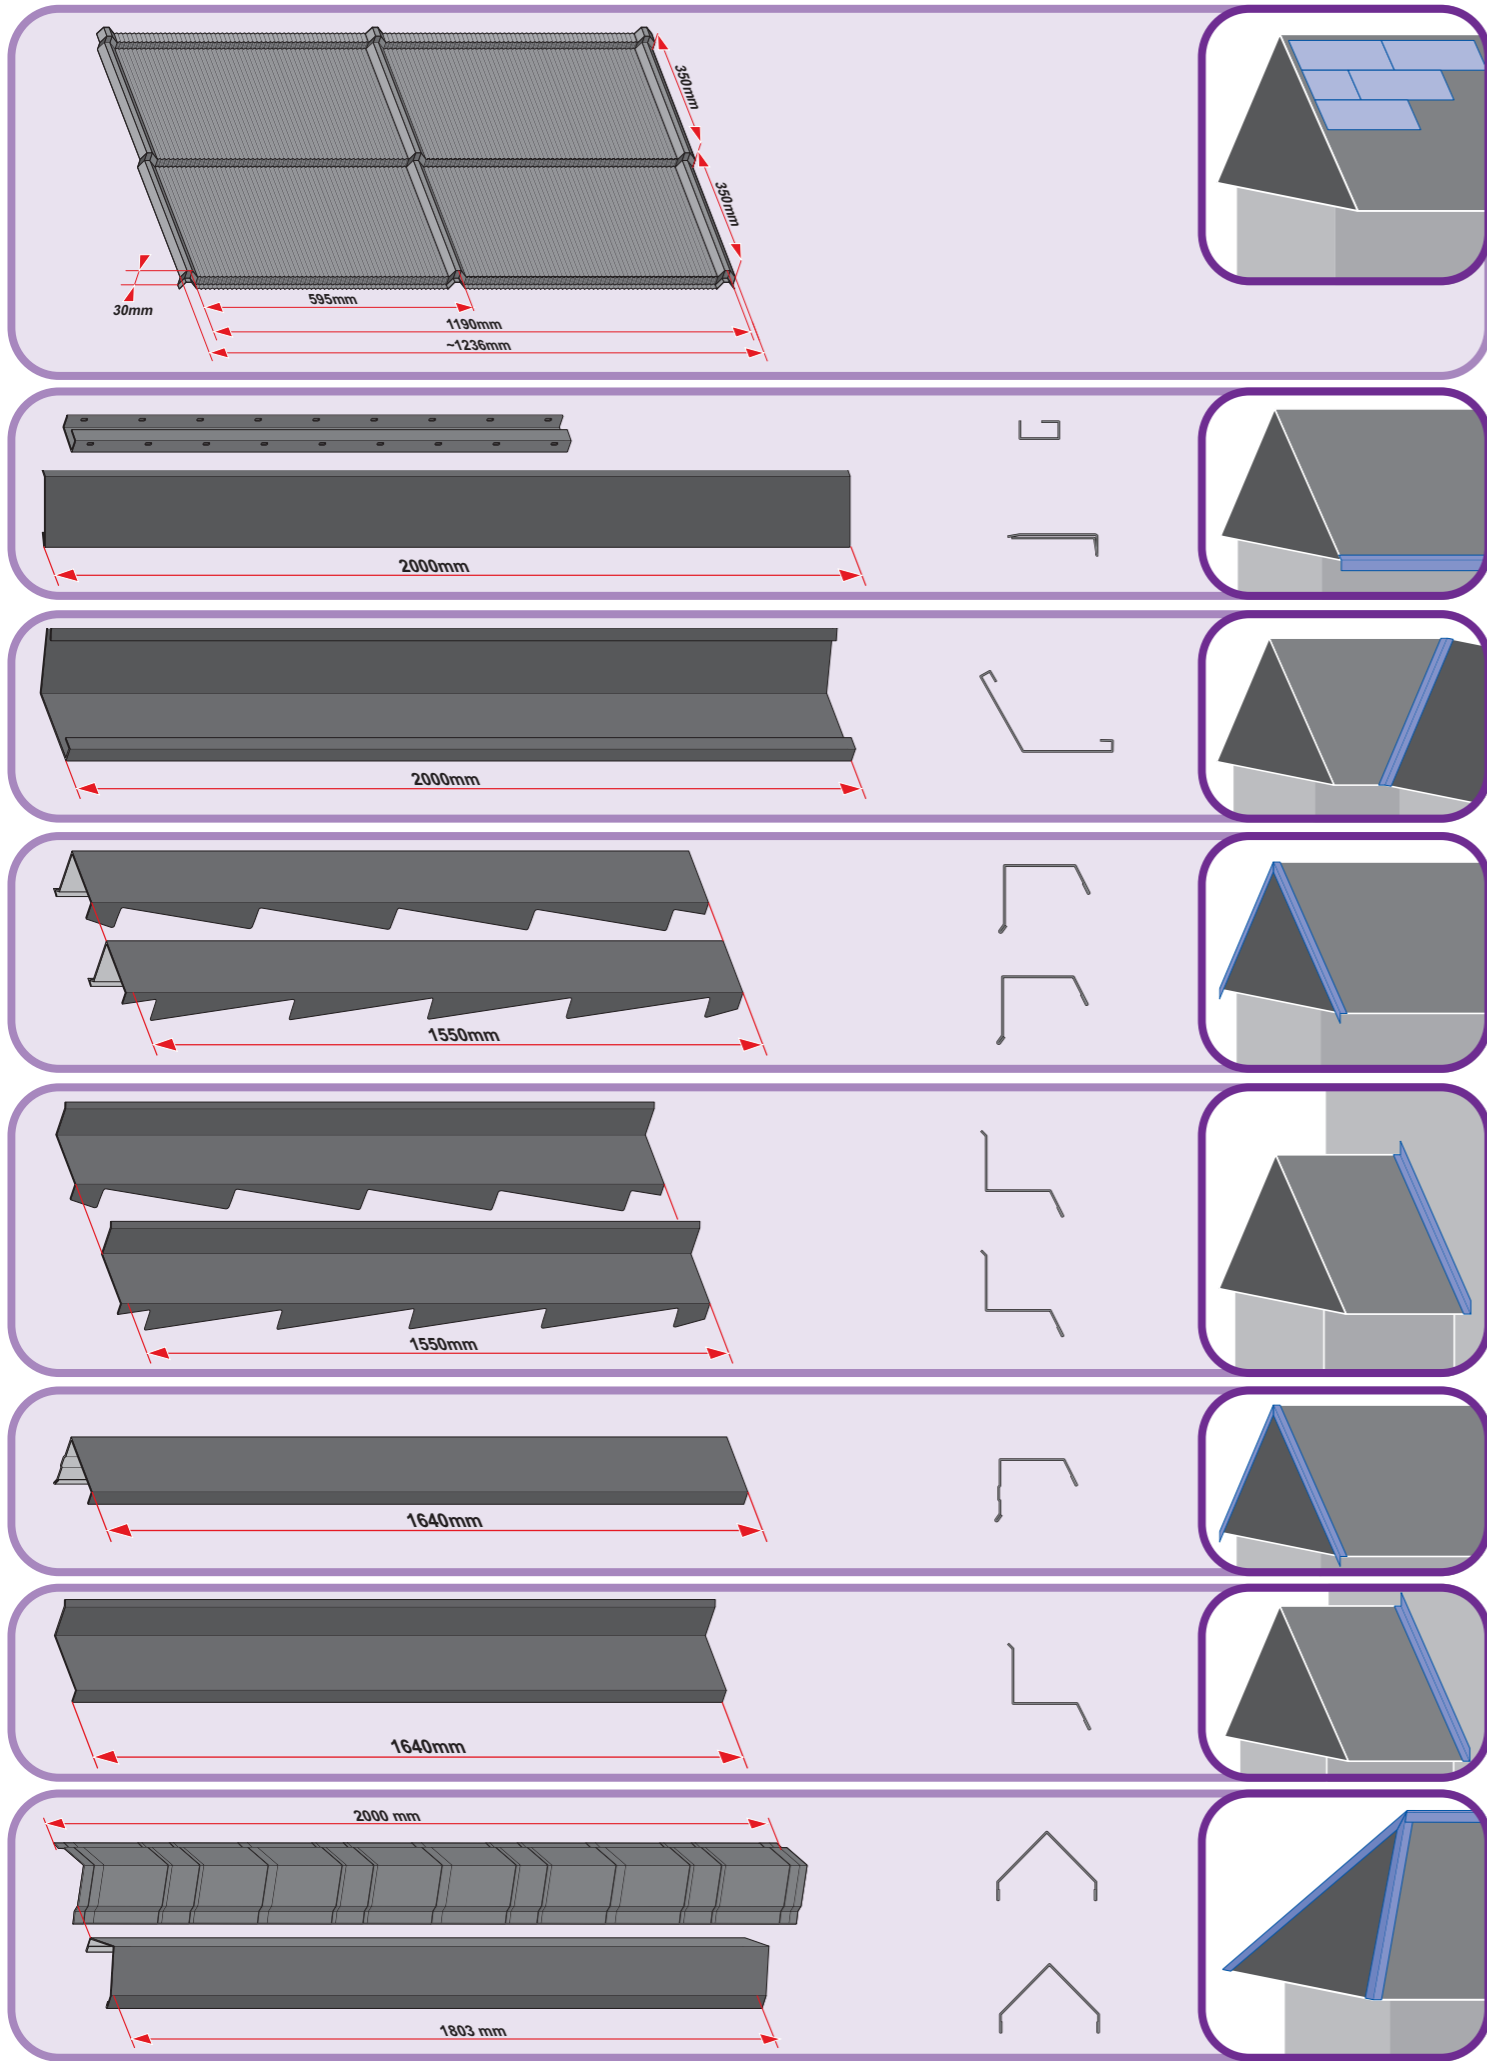

## Manual de instalare

3a

3b

3c

4a

5a

5b

5c

5d

5e

6a

6b

7a

7b

7c

**BLACHOTRAPEZ®**

Изделия из листового металла подлежат вторичной переработке. По окончании жизненного цикла продукта его утилизация должна осуществляться в пункте селективного сбора отходов.

Монтаж кровельных листов требует специальных знаний, квалификации и опыта. Данная инструкция является справочным материалом и не освобождает подрядчиков от обязанности соблюдать правила кровельного искусства и стандарты. Методы монтажа, приведенные в данной инструкции, являются общими рекомендациями. Требуемый метод монтажа может отличаться от указанного в инструкции в зависимости от типа кровли или региональных решений. Для получения общих инструкций и советов по монтажу следуйте рекомендациям дизайнера или обратитесь в наш отдел технической поддержки. Опытные подрядчики имеют индивидуальные решения, которые компания BLACHOTRAPEZ принимает.