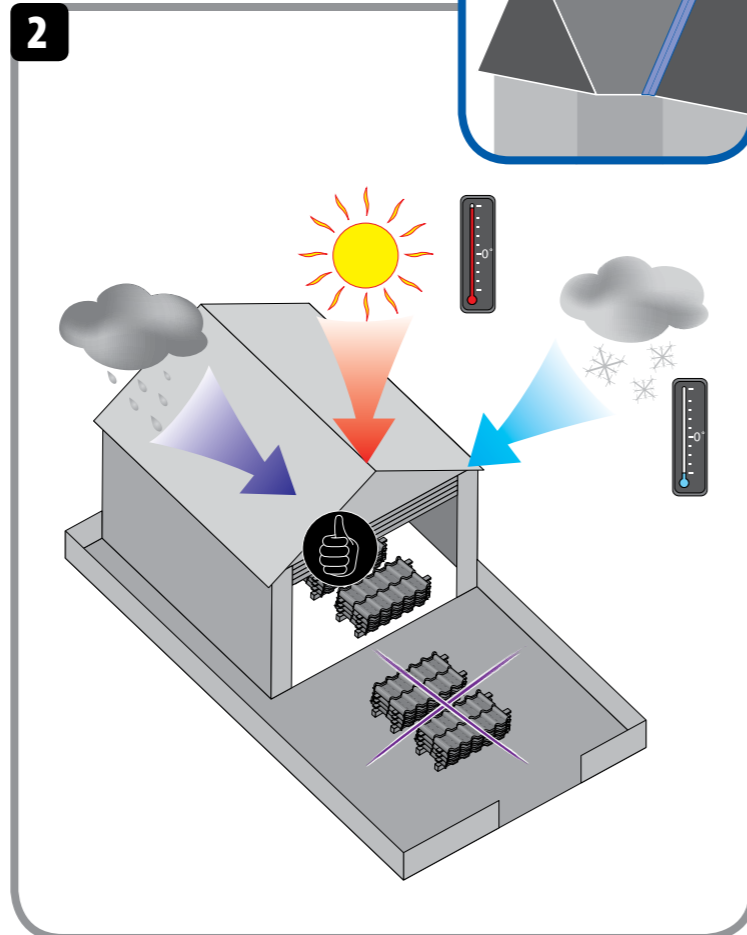

BLACHOTRAPEZ®

BLACHOTRAPEZ Sp.z o.o.
ul. Kilińskiego 49A
34-700 RABKA ZDRÓJ, POLSKA
tel. 18 26 85 200, fax. 18 26 85 215
www.blachotrapez.eu
blachotrapez@blachotrapez.eu

0325

Перед установкой внимательно прочтите паспорт изделия, настоящее руководство и следуйте процедурам установки и рекомендациям Управления по охране труда (OSHA).

Во время перемещения и работы на крыше рекомендуется использовать средства индивидуальной защиты. В частности, средства для защиты от падений, перчатки, защитные очки, защитный шлем, предохранительные ремни и т. п. Следует избегать контакта с острыми краями листового металла.

Изделия из листового металла подлежат вторичной переработке. По окончании жизненного цикла продукта его утилизация должна осуществляться в пункте селективного сбора отходов.

Монтаж кровельных листов требует профессиональных знаний, специальных знаний и опыта. Настоящая инструкция является иллюстративным материалом и не освобождает участников строительного процесса и подрядчиков от обязанности соблюдать принципы технических знаний. Методы установки, представленные в данном руководстве, являются общими рекомендациями. Требуемый способ монтажа может отличаться от указанного в инструкции в зависимости от типа кровли или региональных решений. За общими инструкциями и советами по монтажу следуйте инструкциям проектировщика или обратитесь в нашу службу технической поддержки. Опытные подрядчики имеют индивидуальные решения, которые принимает BLACHOTRAPEZ.