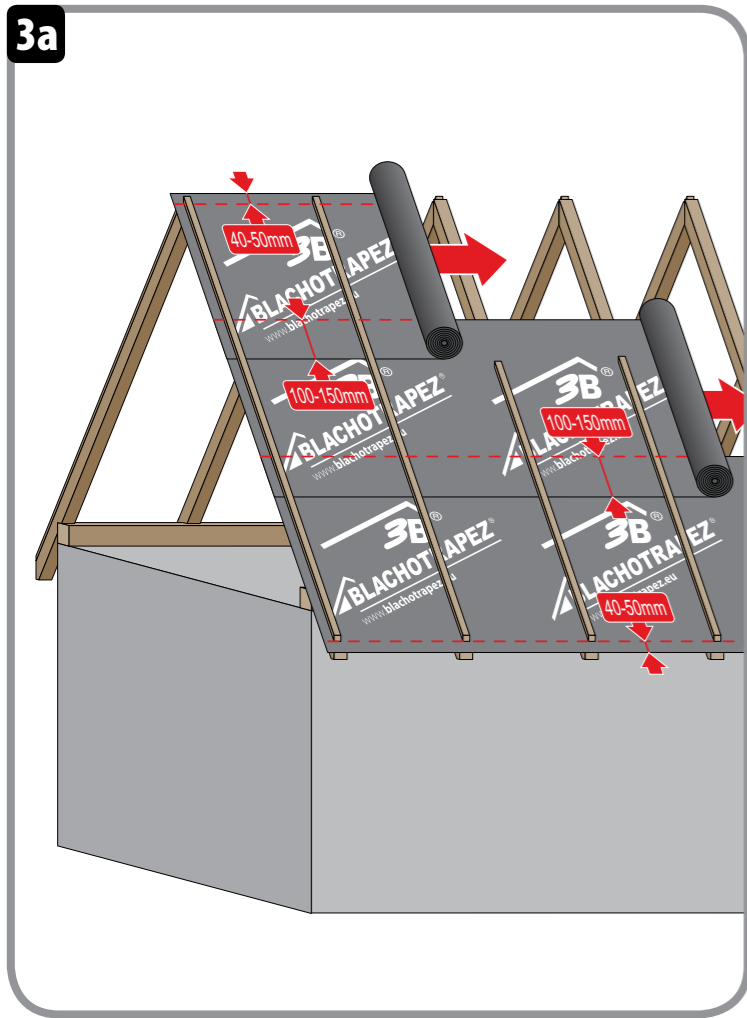

Инструкция установки

3a

3b

3c

4a

5a

5b

5c

0325

Перед установкой внимательно прочтите паспорт изделия, настоящее руководство и следуйте процедурам установки и рекомендациям Управления по охране труда (OSHA).

Во время перемещения и работы на крыше рекомендуется использовать средства индивидуальной защиты. В частности, средства для защиты от падений, перчатки, защитные очки, защитный шлем, предохранительные ремни и т. п. Следует избегать контакта с острыми краями листового металла.

Изделия из листового металла подлежат вторичной переработке. По окончании жизненного цикла продукта его утилизация должна осуществляться в пункте селективного сбора отходов.

Монтаж кровельных листов требует профессиональных знаний, специальных знаний и опыта. Настоящая инструкция является иллюстративным материалом и не освобождает участников строительного процесса и подрядчиков от обязанности соблюдать принципы технических знаний. Методы установки, представленные в данном руководстве, являются общими рекомендациями. Требуемый способ монтажа может отличаться от указанного в инструкции в зависимости от типа кровли или региональных решений. За общими инструкциями и советами по монтажу следуйте инструкциям проектировщика или обратитесь в нашу службу технической поддержки. Опытные подрядчики имеют индивидуальные решения, которые принимает BLACHOTRAPEZ.