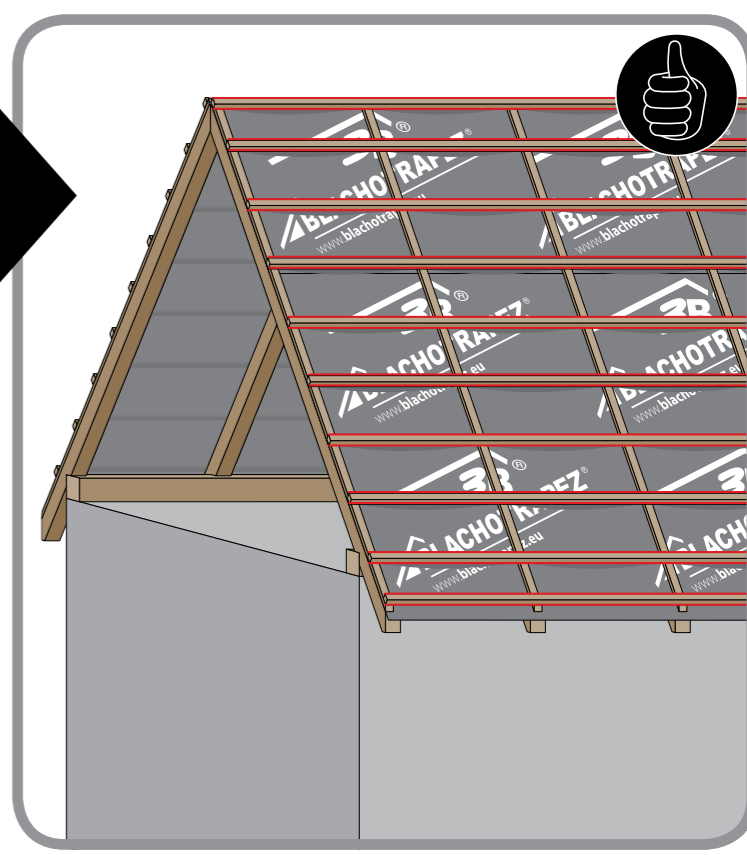

Инструкция установки

3a

3b

3c

4a

5a

5b

5c

0325

Перед установкой внимательно прочтите паспорт изделия, настоящее руководство и следуйте процедурам установки и рекомендациям Управления по охране труда (OSHA).

Во время перемещения и работы на крыше рекомендуется использовать средства индивидуальной защиты. В частности, средства для защиты от падений, перчатки, защитные очки, защитный шлем, предохранительные ремни и т. п. Следует избегать контакта с острыми краями листового металла.