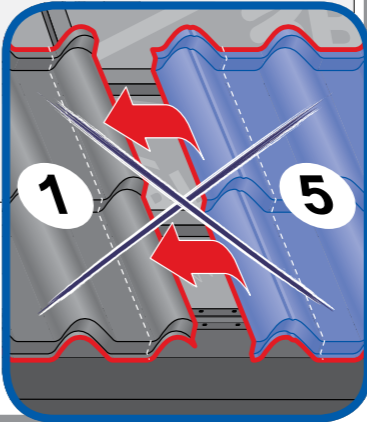

Инструкция установки

3a

3b

3c

4a

5a

5b

5c

Изделия из листового металла подлежат вторичной переработке. По окончании жизненного цикла продукта его утилизация должна осуществляться в пункте селективного сбора отходов.

Монтаж кровельных листов требует профессиональных знаний, специальных знаний и опыта. Настоящая инструкция является иллюстративным материалом и не освобождает участников строительного процесса и подрядчиков от обязанности соблюдать принципы технических знаний. Методы установки, представленные в данном руководстве, являются общими рекомендациями. Требуемый способ монтажа может отличаться от указанного в инструкции в зависимости от типа кровли или региональных решений. За общими инструкциями и советами по монтажу следуйте инструкциям проектировщика или обратитесь в нашу службу технической поддержки. Опытные подрядчики имеют индивидуальные решения, которые принимает BLACHOTRAPEZ.