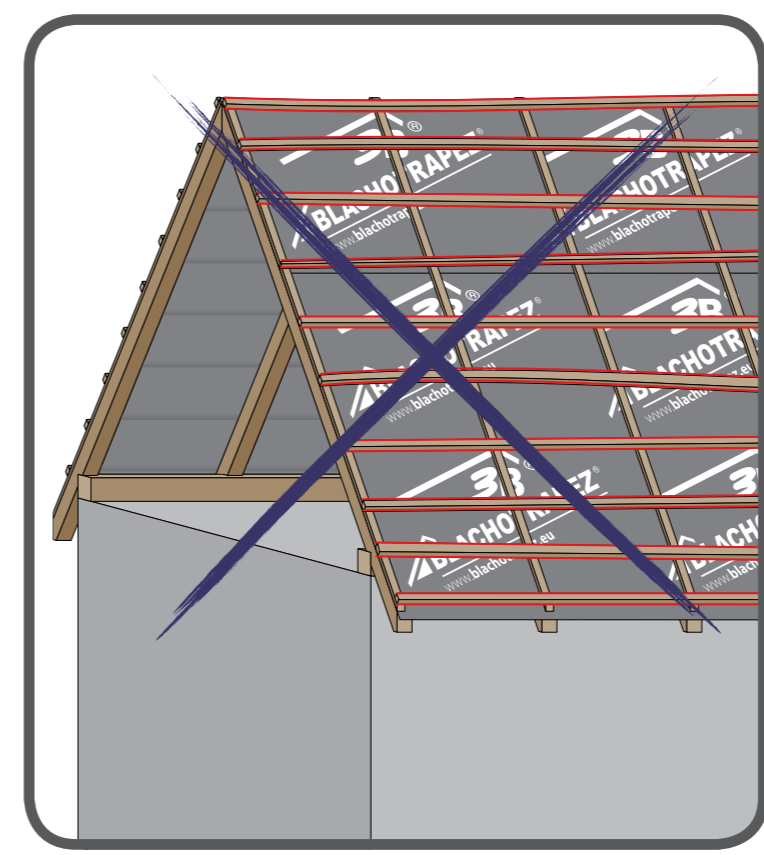

Инструкция установки

3a

3b

3c

4a

5a

5b

5c

0325

Перед установкой внимательно прочтите паспорт изделия, настоящее руководство и следуйте процедурам установки и рекомендациям Управления по охране труда (OSHA).

Во время перемещения и работы на крыше рекомендуется использовать средства индивидуальной защиты. В частности, средства для защиты от падений, перчатки, защитные очки, защитный шлем, предохранительные ремни и т. п. Следует избегать контакта с острыми краями листового металла.